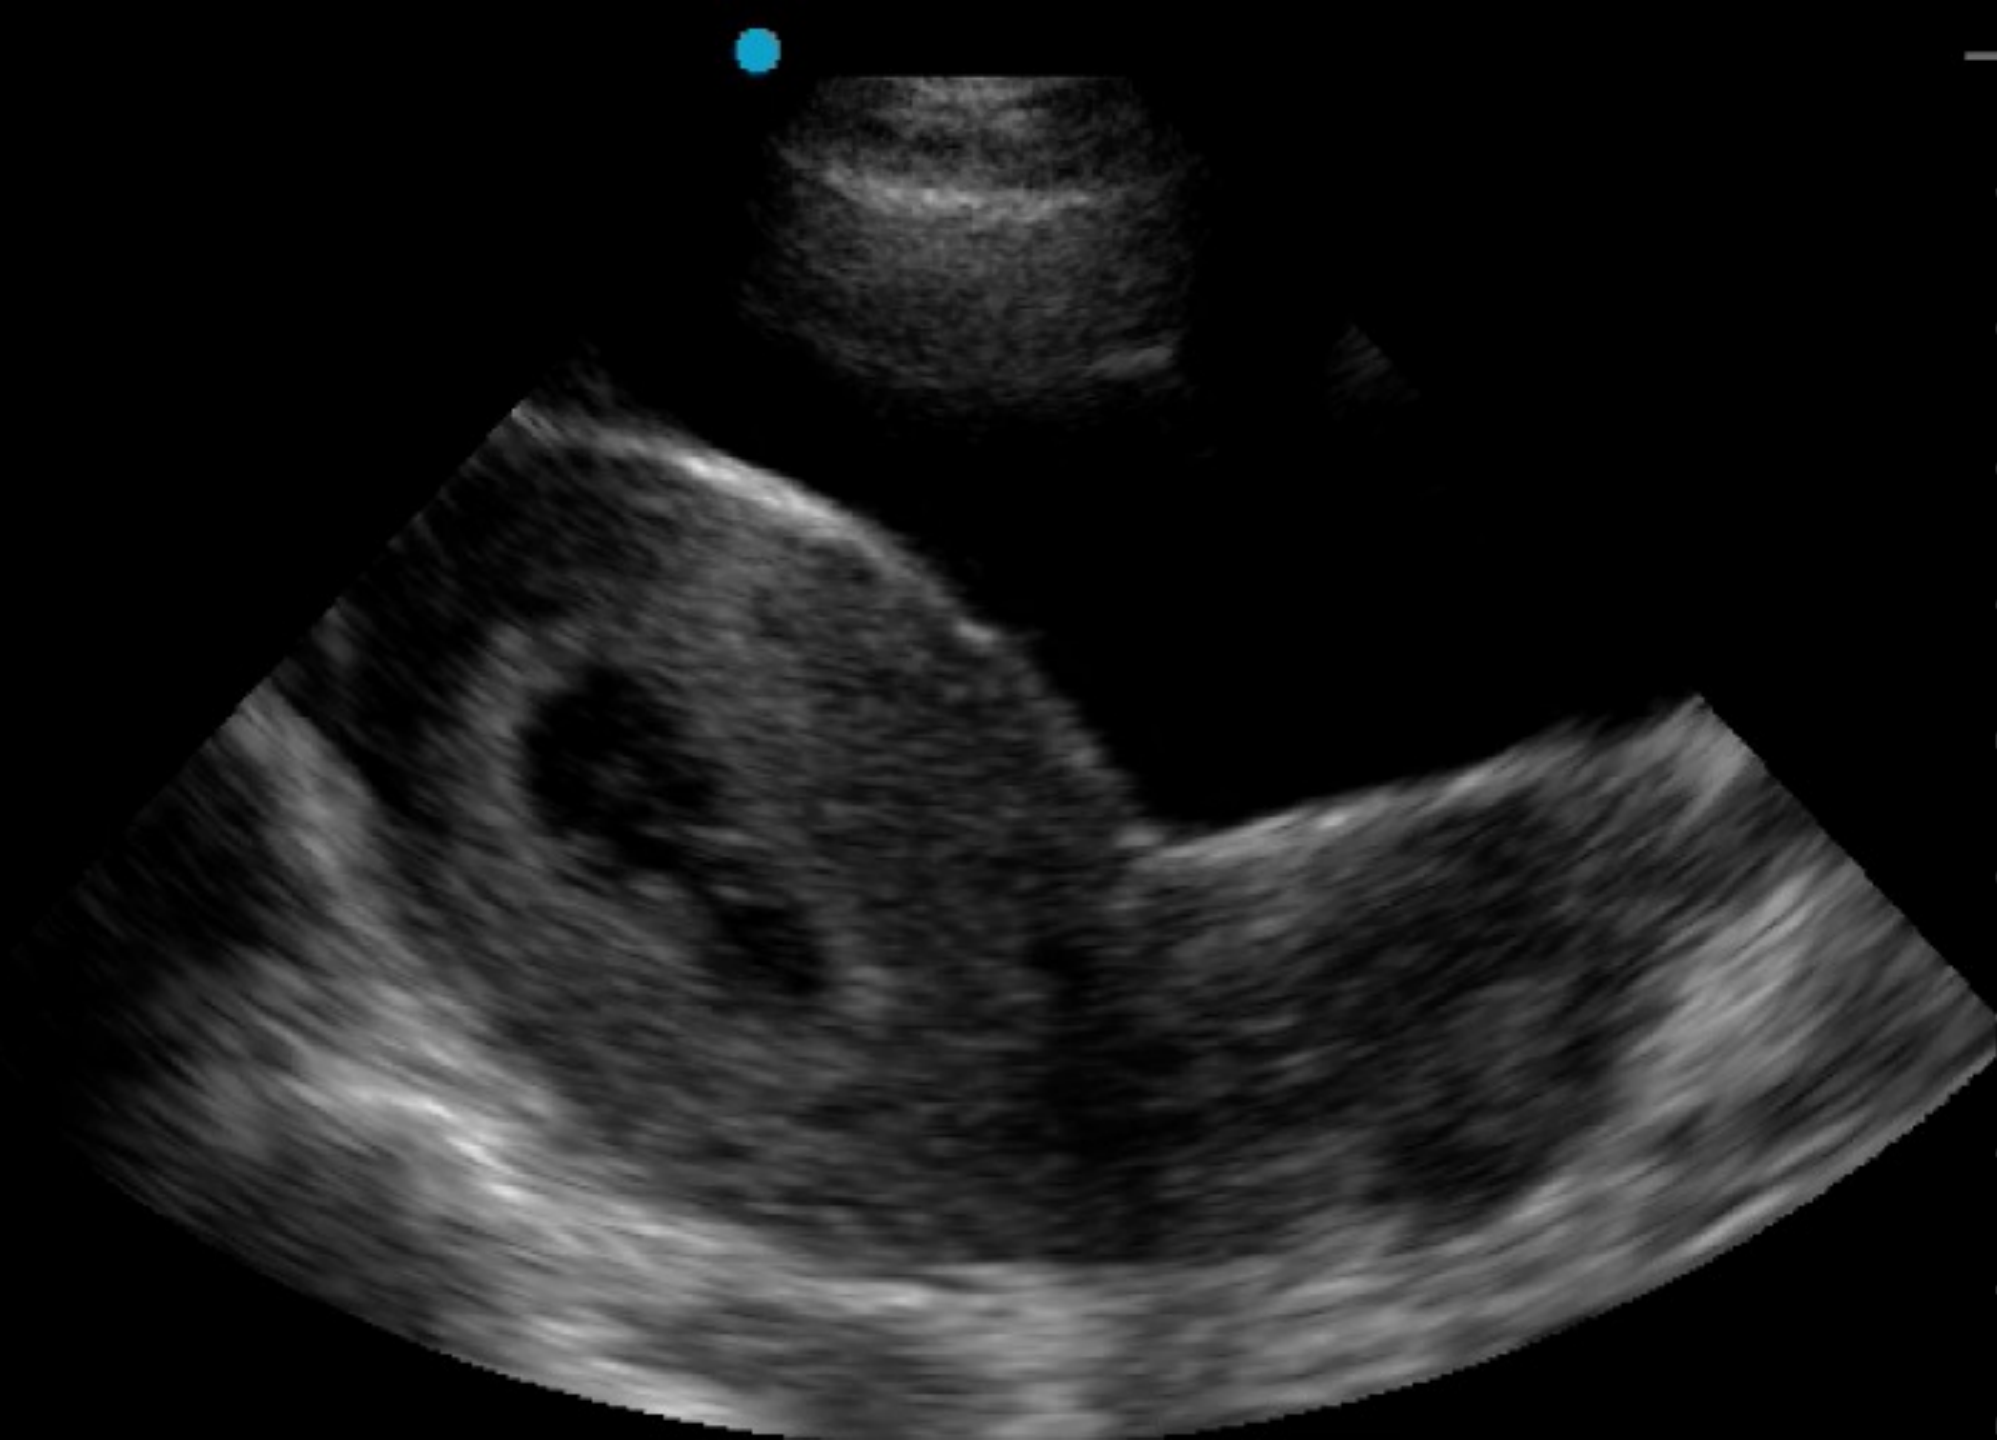

Taboo

m

m

1

m

Gen  
S

C  
P  
E  
T  
A  
B  
«

3

RIM DIR

P 100% MI 0.94

Fr56

13 cm