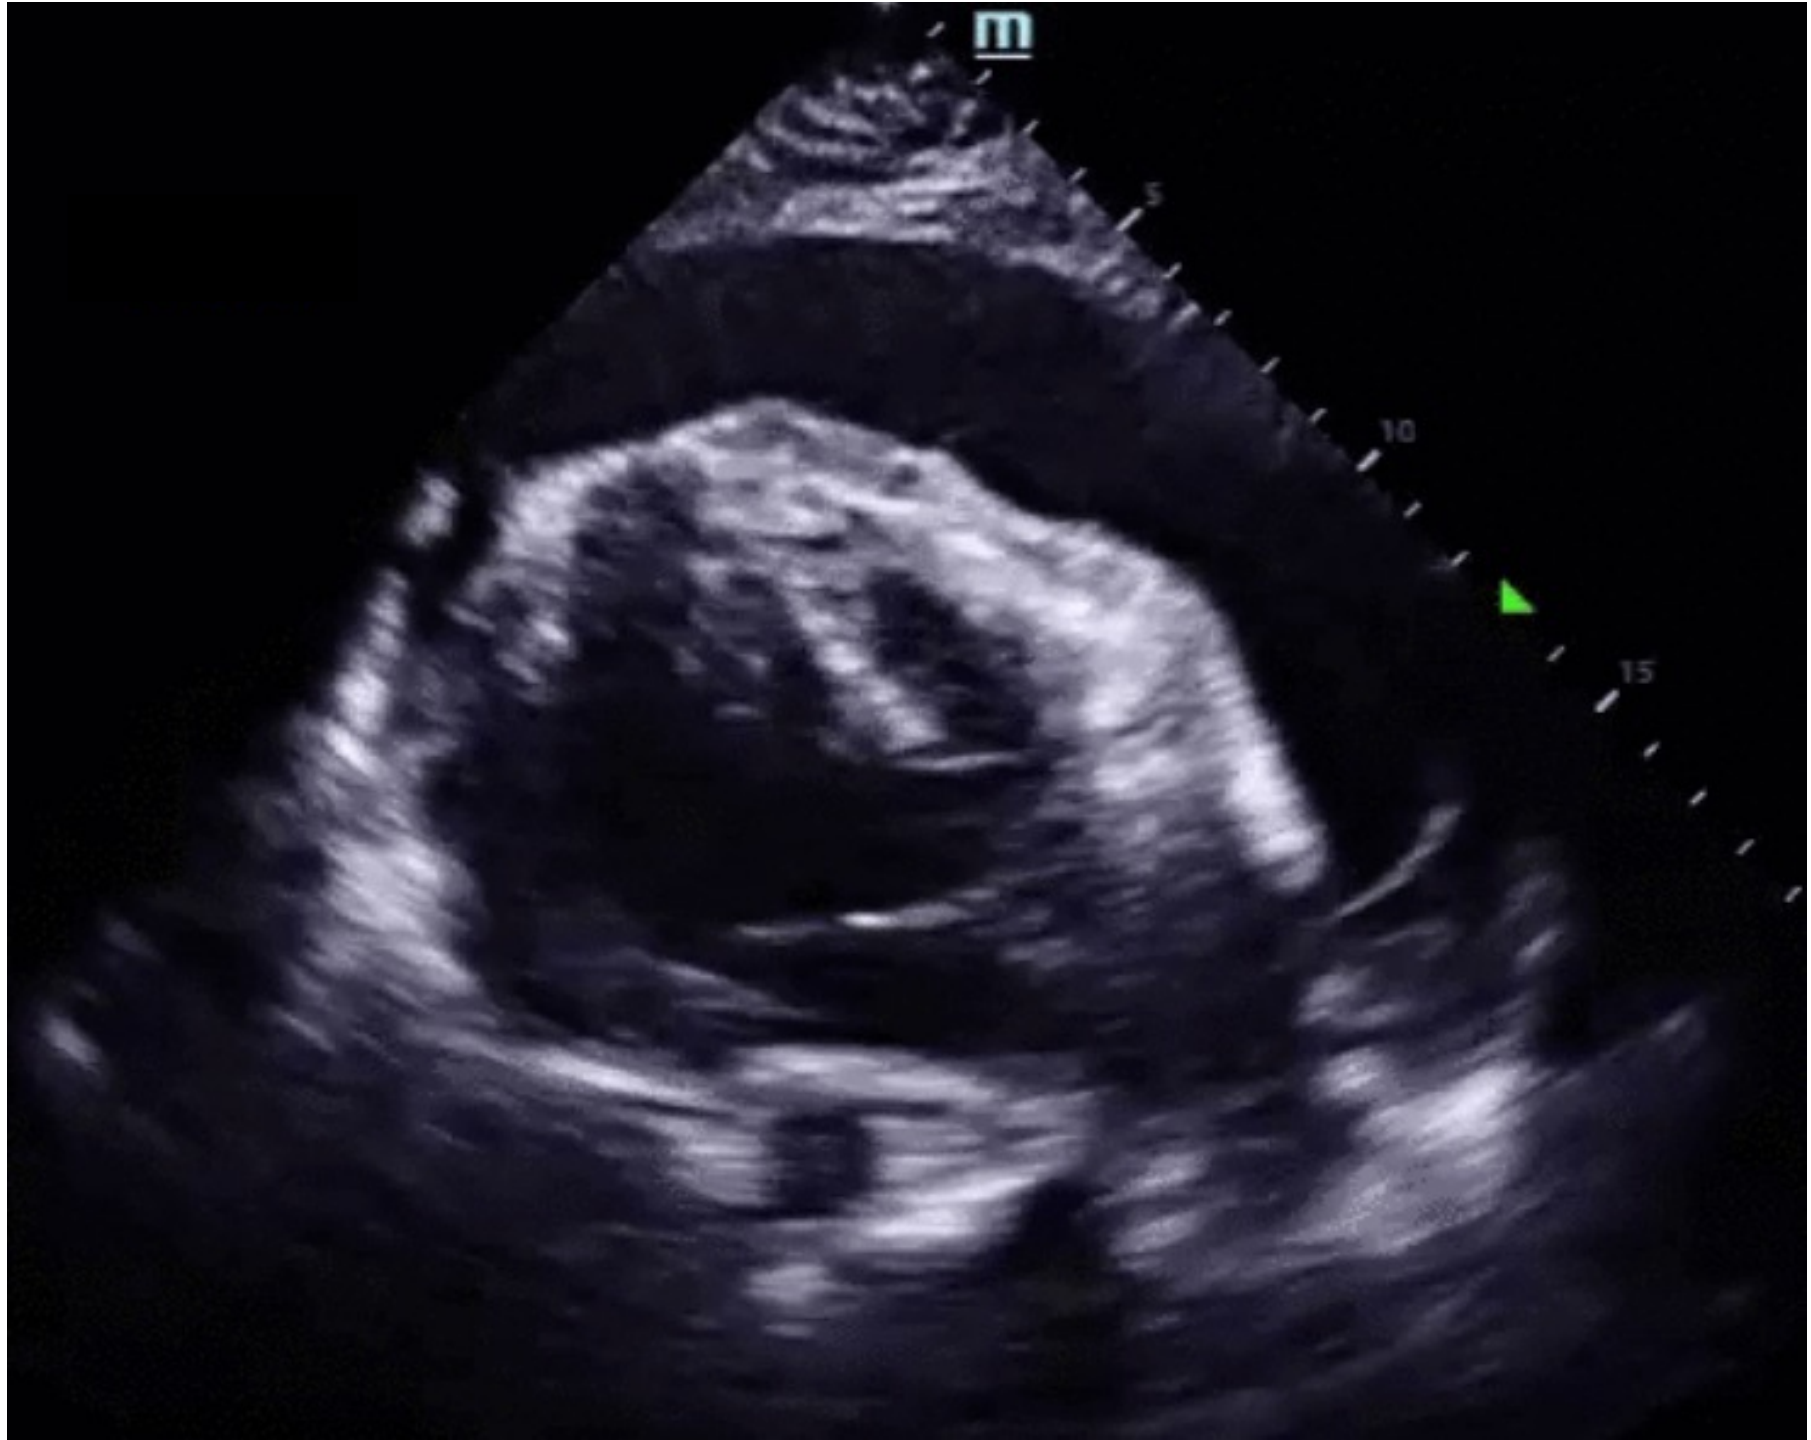

Taboo

m

m

1

m

Gen  
S

C  
P  
E  
T  
A  
B  
«

3

RIM DIR

P 100% MI 0.94

Fr56

13 cm